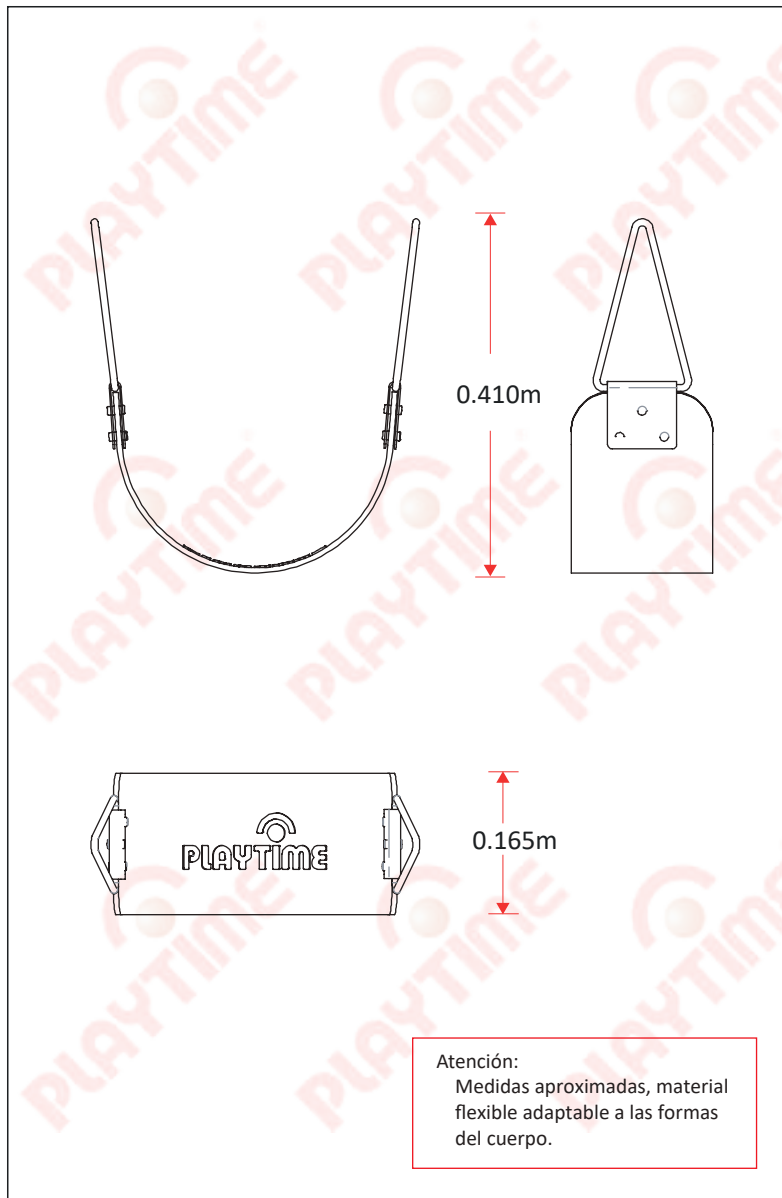

HAMACA CINCHA

Categoría: Juegos de Plaza

Código de producto: HA001

Dimensiones generales:
0.40m x 0.165m x 0.410m

Área de Seguridad:
--

Materiales

Láminas de poliestireno (PS)
con protección U.V.
Chapa galvanizada de 2mm.
Triángulo de varilla 8 mm.

Terminación:
Piezas metálicas galvanizadas.

DESCRIPCIÓN

Lámina de Poliestireno (PS) con logotipo "PlayTime" en su superficie, material flexible, adaptable a las formas del cuerpo.

Sujeta mediante abrazaderas de chapa galvanizada de 2mm de espesor que aprietan a la lamina plástica mediante la sujeción de 6 remaches pop de aluminio.

Las abrazaderas son atravesadas por triángulos galvanizados, fabricados con varillas de acero de diametro 8 mm.

Colores disponibles

NORMAS DE SEGURIDAD APLICADAS

Los juegos Playtime (*), se diseñan y fabrican, siguiendo las normas de seguridad en Patios de juego al aire libre. Norma Iram 3655-Parte I; II Y III y teniendo en consideración a la ley455.

Iram 3655-1

- 4.1.4 Metales. Los componentes deben ser resistentes a las condiciones atmosféricas. Deben protegerse con recubrimiento no tóxico.
- 4.1.5. Materiales sintéticos. Deben ser resistentes a los rayos U.V.
- 4.2.4.6 Requisitos sobre el empuñamiento. Dimensión entre 16mm y 45mm.
- 4.2.7.2 Atrapamiento de cabeza y cuello. Aberturas rígidas no deben tener un diámetro interno comprendido entre 130mm y 230mm.
- 4.2.8.3 Dimensiones del espacio de caída. Debe ser al menos de 1,5m medido desde un punto directamente debajo de la parte elevada.
- 4.2.10 Uniones. Deben ser aseguradas de forma que no puedan soltarse por si mismas, sin ayuda de herramientas.
- 4.2.11 Elementos reemplazables. Deben ser posible la sustitución de los elementos sujetos al desgaste o diseñadas para ser sustituidos durante la vida del equipo (p.e. los rodamientos).
- 4.2.14 Cimentación. No debe representar riesgos (tropezón e impacto). La parte superior debe quedar como mínimo 200mm debajo de la superficie de juego.