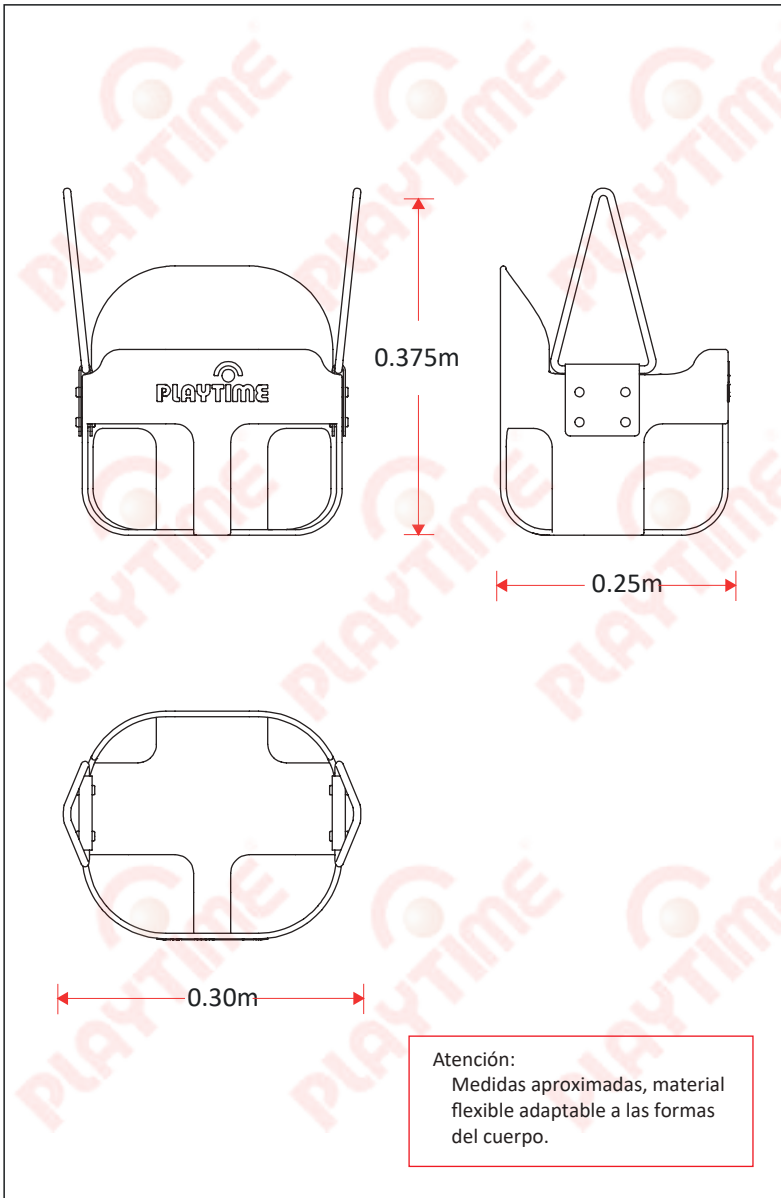

Colores disponibles

NORMAS DE SEGURIDAD APLICADAS

Los juegos Playtime (*), se diseñan y fabrican, siguiendo las normas de seguridad en Patios de juego al aire libre. Norma Iram 3655-Parte I; II Y III y teniendo en consideración a la ley455.

Iram 3655-1

- 4.1.4 Metales. Los componentes deben ser resistentes a las condiciones atmosféricas. Deben protegerse con recubrimiento no tóxico.
- 4.1.5. Materiales sintéticos. Deben ser resistentes a los rayos U.V.
- 4.2.4.6 Requisitos sobre el empuñamiento. Dimensión entre 16mm y 45mm.
- 4.2.7.2 Atrapamiento de cabeza y cuello. Aberturas rígidas no deben tener un diámetro interno comprendido entre 130mm y 230mm.
- 4.2.8.3 Dimensiones del espacio de caída. Debe ser al menos de 1,5m medido desde un punto directamente debajo de la parte elevada.
- 4.2.10 Uniones. Deben ser aseguradas de forma que no puedan soltarse por si mismas, sin ayuda de herramientas.
- 4.2.11 Elementos reemplazables. Deben ser posible la sustitución de los elementos sujetos al desgaste o diseñadas para ser sustituidos durante la vida del equipo (p.e. los rodamientos).
- 4.2.14 Cimentación. No debe representar riesgos (tropezon e impacto). La parte superior debe quedar como mínimo 200mm debajo de la superficie de juego.

Nuestros productos se diseñan respetando normas IRAM

(*) Los productos de Playtime incluyen accesorios móviles e intercambiables, que permiten ser combinados con diferentes colores. Las imágenes son ilustrativas, los modelos pueden variar según disponibilidad de