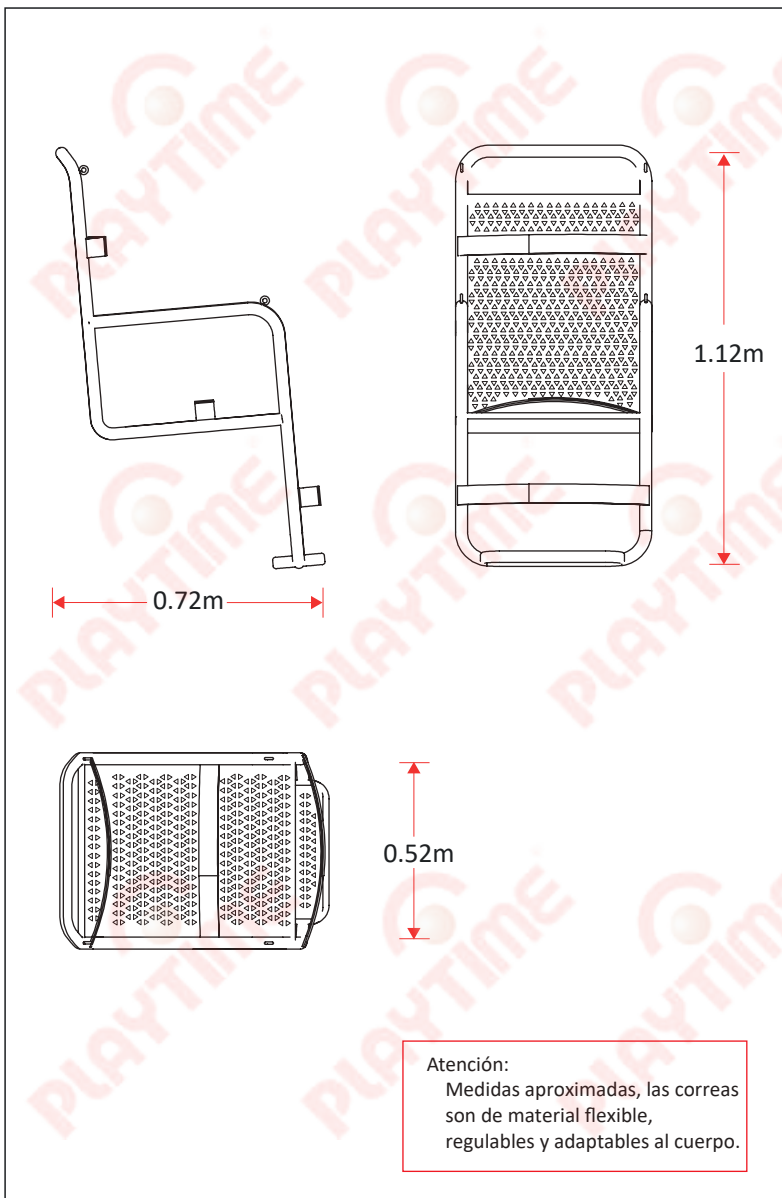

NORMAS DE SEGURIDAD APLICADAS

Los juegos Playtime (*), se diseñan y fabrican, siguiendo las normas de seguridad en Patios de juego al aire libre. Norma Iram 3655-Parte I; II Y III y teniendo en consideración a la ley455.

Iram 3655-1

4.1.4 Metales. Los componentes deben ser resistentes a las condiciones atmosféricas. Deben protegerse con recubrimiento no tóxico.

4.1.5. Materiales sintéticos. Deben ser resistentes a los rayos U.V.

4.2.4.6 Requisitos sobre el empuñamiento. Dimensión entre 16mm y 45mm.

4.2.7.2 Atrapamiento de cabeza y cuello. Aberturas rígidas no deben tener un diámetro interno comprendido entre 130mm y 230mm.

4.2.8.3 Dimensiones del espacio de caída. Debe ser al menos de 1,5m medido desde un punto directamente debajo de la parte elevada.

4.2.10 Uniones. Deben ser aseguradas de forma que no puedan soltarse por sí mismas, sin ayuda de herramientas.

4.2.11 Elementos reemplazables. Deben ser posible la sustitución de los elementos sujetos al desgaste o diseñadas para ser sustituidos durante la vida del equipo (p.e. los rodamientos).

4.2.14 Cimentación. No debe representar riesgos (tropezón e impacto). La parte superior debe quedar como mínimo 200mm debajo de la superficie de juego.

Nuestros productos
se diseñan respetando
normas IRAM

(* Los productos de Playtime incluyen accesorios móviles e intercambiables, que permiten ser combinados con diferentes colores. Las imágenes son ilustrativas, los modelos pueden variar según disponibilidad de